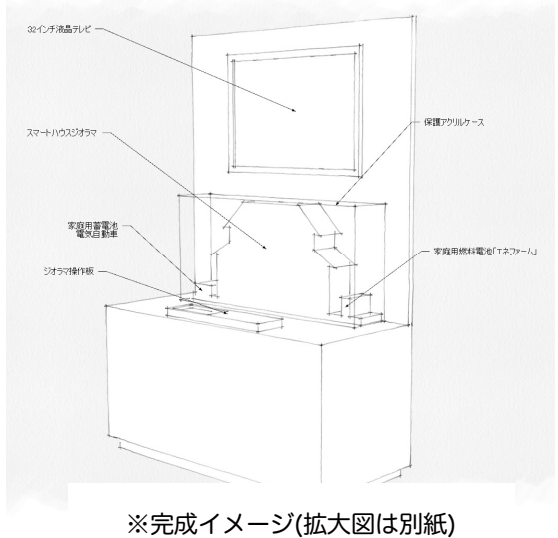

5周年を迎えるにあたり、ご家庭におけるエネルギーの「創エネ」「省エネ」「蓄エネ」を効率的に組合わせたスマートハウスを、ジオラマやタブレット端末により具体的な形としてご覧頂き、ご提案できる場へとリニューアルいたします。

---リニューアル主要内容---

《1》スマートハウスモデル ブース

創エネ機器である、家庭用燃料電池エネファームや太陽光発電。また、それらを合せた W 発電。さらに、W 発電に蓄電池を組合わせた「電池 3 兄弟」を、具体的な形としてご提案いたします。