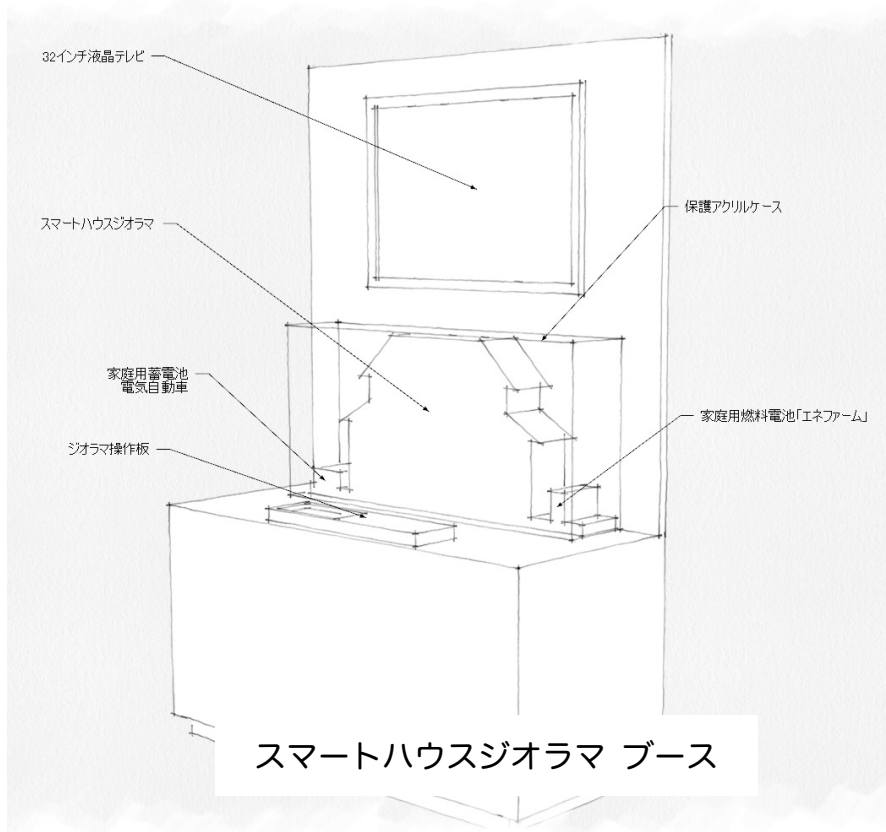

休館日 : 年末年始・GW・盆

お問い合わせ先

鳥取ガスグループショールーム「サルーテ」水本

鳥取ガス株式会社 経営企画チーム 谷本

代表電話 : 0857-28-8811

以上

《参考資料》各ブース完成イメージ図

省エネ機器 ブース