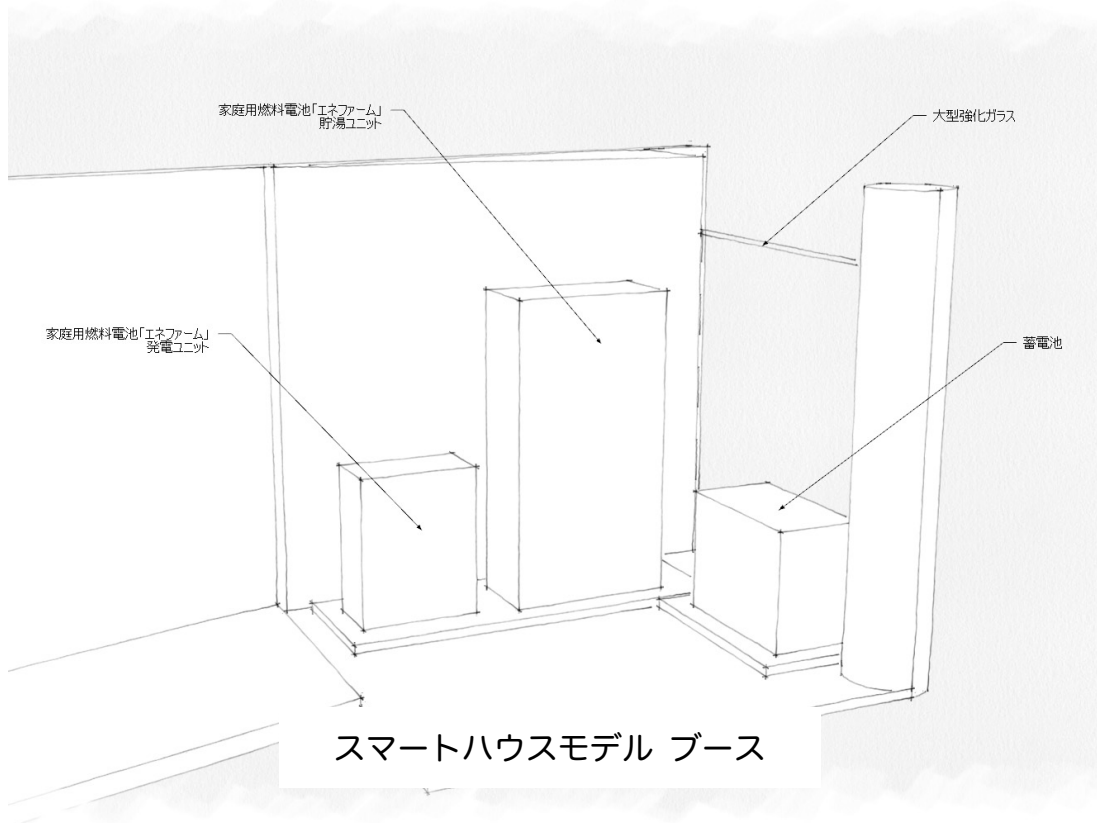

休館日 : 年末年始・GW・盆

お問い合わせ先

鳥取ガスグループショールーム「サルーテ」水本

鳥取ガス株式会社 経営企画チーム 谷本

代表電話 : 0857-28-8811

以上

《参考資料》各ブース完成イメージ図

省エネ機器 ブース