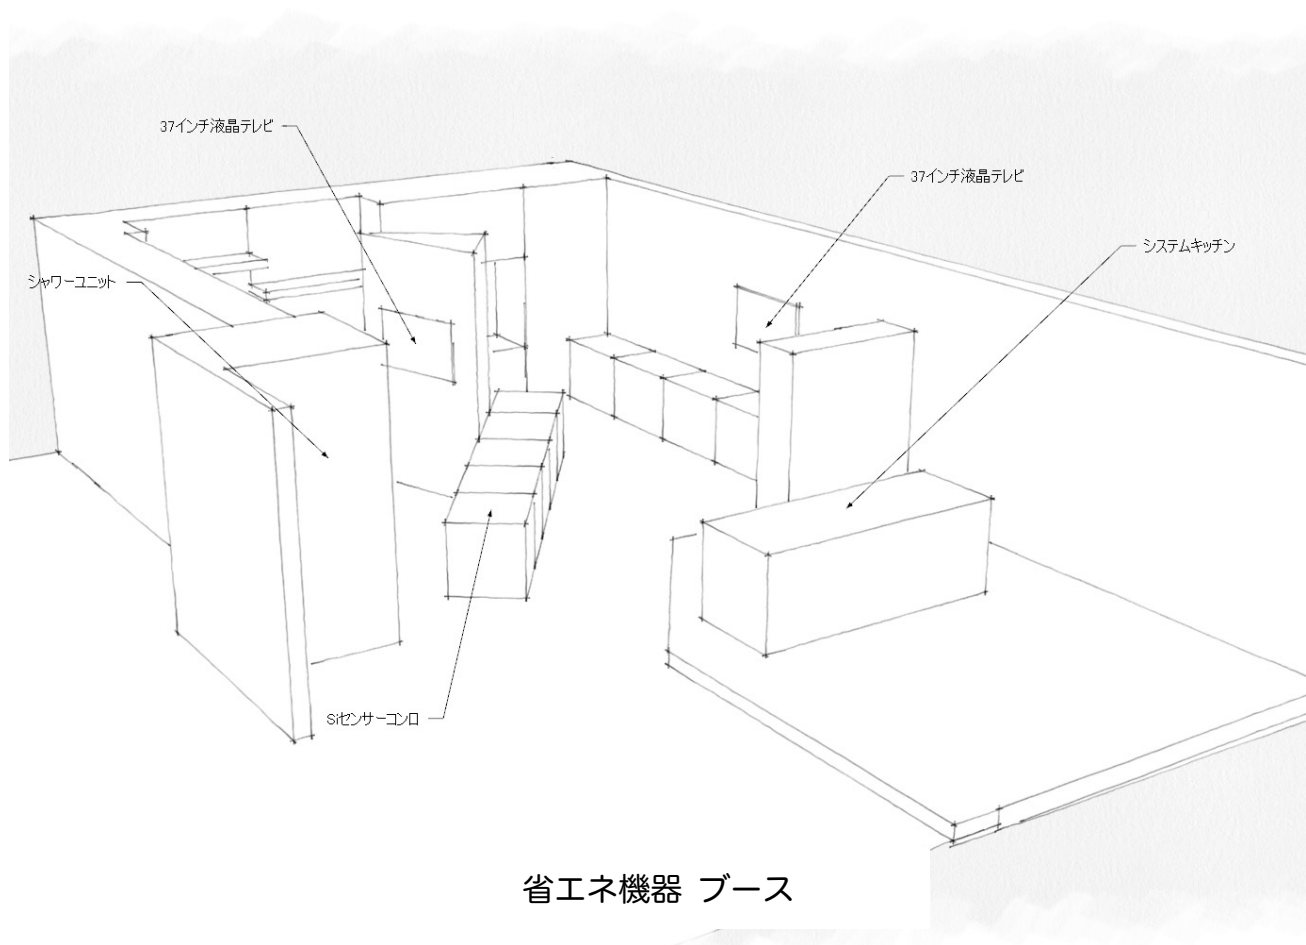

休館日 : 年末年始・GW・盆

お問い合わせ先

鳥取ガスグループショールーム「サルーテ」水本

鳥取ガス株式会社 経営企画チーム 谷本

代表電話 : 0857-28-8811

以上

《参考資料》各ブース完成イメージ図

省エネ機器 ブース