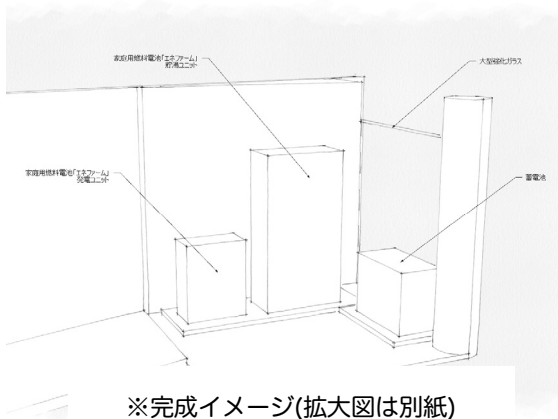

5周年を迎えるにあたり、ご家庭におけるエネルギーの「創エネ」「省エネ」「蓄エネ」を効率的に組合わせたスマートハウスを、ジオラマやタブレット端末により具体的な形としてご覧頂き、ご提案できる場へとリニューアルいたします。

---リニューアル主要内容---

《1》スマートハウスモデル ブース

創エネ機器である、家庭用燃料電池エネファームや太陽光発電。また、それらを合せた W 発電。さらに、W 発電に蓄電池を組合わせた「電池 3 兄弟」を、具体的な形としてご提案いたします。