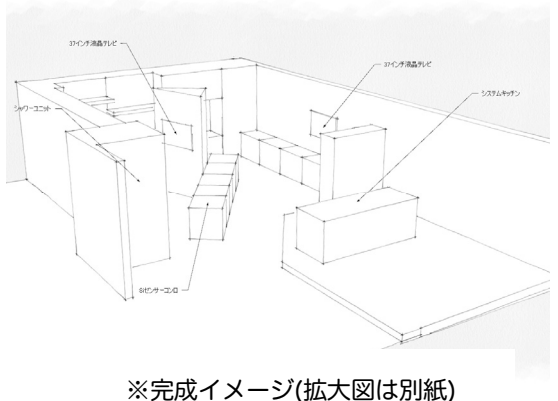

《3》省エネ機器 ブース

省エネ給湯器エコジョーズをはじめ、安全・安心機能が向上した Si センサーコンロや、給湯の省エネ状態が一目でわかる新型リモコン等を中心とした常設展示に加え、建築士資格を持つ、省エネ・リフォーム提案専門のエネルギープランナーがブースへ常勤

し、タブレット端末等を用いた料金シミュレーションをはじめとした、総合的なご家庭の省エネプランについてご提案いたします。