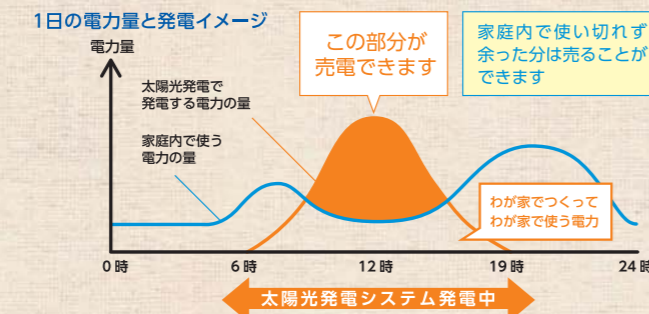

安心だけでなく“収入”も生み出してくれる!

電力会社から購入する電力を減らすことができると同時に、使いきれずにあまった電力を電力会社に売ることができる。つまり、「電気代が安くなるのに加えて、電気を売って収入が得られる」というわけです。
いつでも安心と経済性でわが家をしっかりとサポートしてくれます! しかも今なら、補助金制度も利用でき、断然オトク!

地震に備えてできること おトクな知識

うわさのW発電って何?

晴れた日の昼間
太陽光発電 (自立運転) + エネファーム (自立運転)

曇り 雨 夜

エネファーム (自立運転)

エネファームと太陽光、それぞれに発電機能をもっていますが、その2つを組み合わせると、さらにさらにパワフルな発電装置になるんです。
それが、W発電!
晴れた日の昼間は太陽光発電とエネファームの両方の自立運転で電力をまかない、曇りや雨の日、夜間は、エネファームの自立運転によって作り出された電力を使う…。W発電なら、停電時でも電力をより安定して使うことができるんです。

ひまわりキャンペーンでさらにおトク!

もちろん、買う電力がぐっと減るので、光熱費がぐんと下がり、なおかつ、売る電力が増えるので収入もアップ!
どんなときも力強くバックアップしてくれる頼れるW発電。
ひまわりキャンペーンでお得に始められます!

詳しくは鳥取ガスグループホームページをご覧ください
www.tottorigas.co.jp/

ガスメーターは大地震時には自動的に止まるようになっています。まず自分の身の安全に対処し、揺れが治まってから、既に消えているガス器具の栓を閉めてください。避難するときはガスの元栓、そして電気ブレーカーも切ってください。

エネルギーをわが家でつくって、上手につかう、これがわが家のエコスタイル

家庭用燃料電池コージェネレーションシステム
家庭用燃料電池
ENE-FARM
メーカー希望小売価格: 1,890,000円
標準取付工事費込み **1,500,000円** (税込)

国や自治体がエネファームを応援!!
設置のときには補助金が利用できます。
鳥取市内へ設置の場合(最大) **60万円**
※各補助金は補助金総額に達した場合、交付及び交付申請が打ち切られる場合がございます。

さらに! 鳥取ガスグループが応援!!
鳥取ガスグループ独自の普及促進支援制度が利用できます。
※制度詳細は弊社スタッフへお問合せ下さい。

太陽光発電システム

NORITZ 変換効率 14.1% PVMDシリーズ 4.09kW (190w×21枚) 標準取付工事費込み 1,400,000円 (税込)	SOLAR FRONTIER 変換効率 10.3% CISシリーズ 3.96kW (165w×24枚) 標準取付工事費込み 1,500,000円 (税込)
KYOCERA 変換効率 14.77% ECONOROOTSシリーズ 4.0kW (200w×20枚) 標準取付工事費込み 1,980,000円 (税込)	Panasonic 変換効率 18.2% HIT233シリーズ HIT 4.66kW (233w×20枚) 標準取付工事費込み 2,300,000円 (税込)

国や自治体が太陽光発電を応援!!
設置のときには補助金が利用できます。
※詳細は弊社スタッフへお問合せください。

市町村からの補助金
鳥取市内へ設置の場合(最大) **7.5万円/kW**
【鳥取市自然エネルギー等導入推進事業補助金】
7.5万円/1kW(上限30万円/4kW)

国からの補助金
2.0万円/kW
【住宅用太陽光発電導入支援補助金】2.0万円/1kW(上限10kW)
上限10kW、1kW当たりの補助対象経費(税別)が2万円を超えて41万円以下の場合、41万円を超えて50万円以下の場合には1.5万円/1kWとなります。

ダブル発電でおトク!! ひまわりポイントでさらにおトク!!

家庭用燃料電池コージェネレーションシステム
家庭用燃料電池
ENE-FARM
エネファーム

ダブル発電など従来のシステムと比べてCO2排出量 **約62%削減!**

■光熱費(年間) (千円)

従来システム	約280,000円
エネファーム×太陽光発電【ひまわりポイント適用前】	約111,000円
エネファーム×太陽光発電【ひまわりポイント適用後】	約92,000円

さらに! ひまわりポイントで **約19,000円/年** ダウン!
トータルで **約188,000円** ダウン!
約92,000円

お問合せはいますぐこちら!
受付時間 平日 9:00~17:00 ☎ **0120-50-8844**
※電話番号をよくお確かめのうえ、おかけいただきますようお願いいたします。 ※携帯電話・PHSからもご利用いただけます。