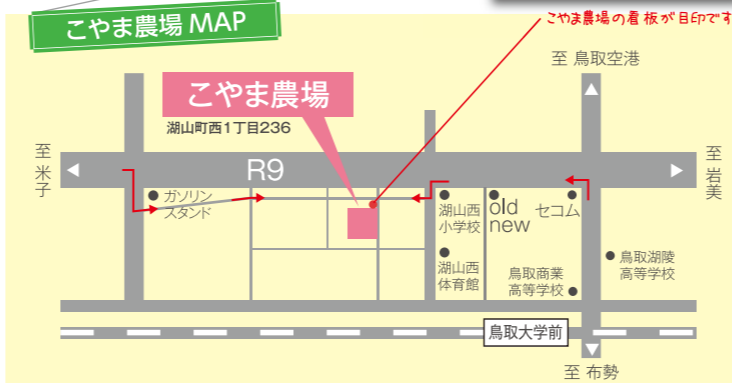

column

コラム Column 卓の上から マクロビオティック正食協会認定師範 前川 由紀子

春から名古屋コーチンの雛雛を2羽飼っています。1ヶ月も経つと雛鳥らしくに成長し、水を飲むのもたどたどしく、小さかった時期はあっという間でした。周りの養鶏経験者によると、卵を産むのは夏の終わり頃からだそうです。yukashiの庭の東側に鶏舎を置き、日中は庭で放し飼いにし、時折広い畑に散歩に連れて行きます。彼女たちをみていると、誰に教わるでもなく畑の土を足でかきわけ、虫をつまんだり好みの草を選んで食事を楽しみ、自分の食べる物が分かっているのだらうなと思います。2羽離れることなく行動し、たまにはくれるとお互いを求めてビヨビヨ大声で呼び合う姿はいつまで見られるのでしょうか。移動の時は、肩や腕にとまて人懐っこい姿で楽しませてくれますが、鶏になるのもすぐ...大きくなって懐いてくれるといいな、卵はえさ、環境、季節によって味も色も違ってくるので、それを色々実験するのが今から楽しみです。

EVENTS

サルーイベント情報

イベント展示 展示販売あり

しょうどう 正道・禅の世界 岩垣正道版画展

全国的にも有名な岡山県真庭市の版画寺の作品を古民家にて展示いたします。30数年にわたり木版画制作に励まれた「板画山 毎来禅寺」岩垣正道師の木版画と禅の世界を是非ご体感下さい。

7/6(土)~13(土) 9:30~17:30 ※最終日15:00まで

出展者 岩垣 正道師
場所 鳥取ガスショールームサルーテ 古民家

Step教室

ものづくり女子 [定員]10人程度(予約優先)

かわいい♪エコたわし教室

洗剤なしできれいに洗えるエコでお肌にも優しいアクリル素材のたわしです。可愛くて簡単に編めるオリジナルたわしに挑戦してみませんか?

7/17(水) 13:30~15:00
講師 小嶋 由子 氏 参加費 500円(材料費別)

持ち物 カギ針7号、閉じ針、鉛筆、はさみ

こつこつ手仕事 [定員]10人(予約優先)

こぎんコースター作り

津軽の伝統刺繍・こぎん刺しの用法でコースターを作ります。今回は「梅の花」という伝統模様。初心者の方、大歓迎です!

7/10(水) 13:30~15:30
講師 福嶋 良子 氏 参加費 700円(材料費込み)

持ち物 なし

regular events in salute! レギュラーイベント

遠州流 華道教室 | 7/4(木)・20(土) 10:00~

遠州流 茶道教室 | 7/4(木)・20(土) 13:00~ 2時間程度

手話教室がリニューアル! 手話教室は新しくカフェで開催しています。楽しく手話を学んで、生徒さん同士のコミュニケーションの場としてもご利用下さい。
手話カフェ 7/9(火) 10:00~11:30
講師 猪口 絹代氏 [定員]10人
参加費 500円(1ドリンク付) テキスト代別

全てのイベントは事前お申込みが必要です。詳細は店頭・HP・お電話で。

創設 95周年記念 鳥取ガスグループ スペシャルマッチ 7/7(日) 18:30~kickoff
GAINARE TOTTORI
ガイナレ鳥取 vs 東京ヴェルディ
会場:とりぎんバードスタジアム

エスコートキッズ [定員:22名]
17:45~18:40
応募対象:5歳~小学生以下のお子さま 参加費:1,000円

親子deハイタッチキッズ [ペアで15組30名]
17:30~18:10
応募対象:小学生以下のお子さまとその保護者 参加費:無料

応募方法:鳥取ガスグループHPよりご応募下さい
応募締切:2013年6月30日(日)
当選結果:ご当選の方には、7月2日(火)までにご連絡いたします。
※会場内には参加者専用の駐車場はございません。シャトルバスをご利用ください。

告知

ガイナマン&もっころと写真を撮ろう!
16:30~17:30 参加費:無料

星に願いを!~七夕の夜、短冊に願い事を書こう~
15:30~19:30 参加費:無料
短冊に願いを書いてガイナレ鳥取を応援しよう

95周年記念 Wチャンスプレゼント!!
~クイズに答えて40名さまにプレゼント~

※会場の鳥取ガスグループブースにてご応募いただけます。
応募締切:2013年7月7日(日)19:30まで
※当選者には当選ハガキをお送りします。
※賞品は、鳥取ガスグループショールームサルーテにて引換いたします。
※賞品のデザイン・仕様は、変更になる場合がございます。

salute 鳥取ガスグループショールーム
OPEN 9:30▶17:30
鳥取市片原5丁目503
0857-30-2020
www.salute-withgas.jp

各種、お問合せ・お申込みは、お電話またはインターネットにて承ります。
交通案内 ●JR鳥取駅より車で5分、徒歩20分。
●鳥取市100円循環バス「くる梨」赤コース「片原5丁目」下車徒歩1分。

※掲載価格はすべて税込価格です。 ※本誌の配布を希望しない場合は、右記へご連絡ください。 TEL (0857) 28-8811