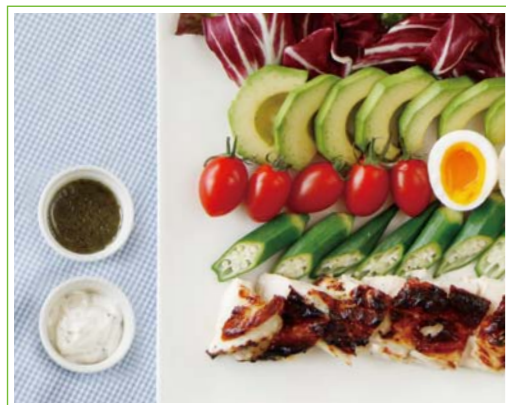

塩ヨーグルトのグリルチキンサラダ

材料 (2人分)

【塩ヨーグルト】 鶏むね肉 1枚
プレーンヨーグルト 500g
塩 小さじ1

ヨーグルトソース
塩ヨーグルト 60g
ホエー※ 大さじ1
粒マスタード 小さじ2
こしょう ..... 少々

バジルソース
バジル(ドライ) 小さじ1
オリーブ油 大さじ3
酢 大さじ1
塩こしょう ..... 少々

つくり方

塩ヨーグルト

- 1 コーヒー用の紙フィルターをドリッパーにセットし、容器の上にのせる。
  2 ヨーグルトを入れ、ラップをして一晩冷蔵庫に入れる。
  3 水切りしたヨーグルトをボウルに入れ、塩を加え混ぜる。

- 1 鶏肉を開いて厚みを均一にし、塩ヨーグルトに1~2時間漬ける。(ソース分の塩ヨーグルトはとっておく)
  2 鶏肉についてのヨーグルトをなるべく取り除き、焼き網にのせてグリルで焼く。(両面焼強火10分)
  3 ヨーグルトソース、バジルソースそれぞれの材料を混ぜておく。
  4 焼けた鶏肉を食べやすい大きさに切り、野菜などとともに皿に盛る。

※ホエーとはヨーグルトを水切りした後に残る透明な液のこと。栄養価が高いので、牛乳で割ってハチミツをたしてヨーグルトドリンクなどに。

【料理:竹中真理子】