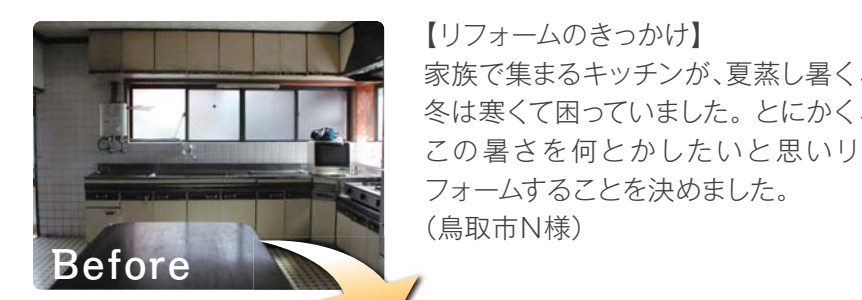

リフォーム案内人「M」が行く！
住まいの『納得！お得！』情報～♪
「建築士の提案する“素敵なキッチンライフ”ご紹介！」

キッチンをリフォームすると明るい気持ちになりますよね！
今回は、鳥取市のN様のお宅をご紹介します♪^^

鳥取ガスグループ一級建築士事務所
【一級建築士】
坂本 仁人 Kimito Sakamoto

今回のリフォームのつぼ

ポイント1 天窓を設置して、とても明るいキッチンに♪

天窓を取り付けたことにより、室内の熱気を外へ逃がすことが出来るようになり、快適な空間に♪天窓のおかげで、今まで以上に明るいキッチンになりました。床には温水式床暖房を導入☆冬場でも暖かく、みんなの集えるキッチンになりました♪