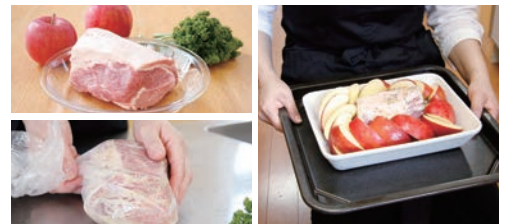

- | 材料 | 作り方 |
|--|--|
| 豚肩ロース……………500g
はちみつ……………大さじ1
白ワイン……………1/4カップ
塩……………小さじ2
A にんにく(すりおろし)…1かけ分
しょうが(すりおろし)…1かけ分
黒ごしょう……………少々
りんご……………2こ
バター……………大さじ1 | ① ビニール袋にAを入れ、豚肉を入れてよくもみ、冷蔵庫で半日おく。焼く30分前に冷蔵庫から出して室温に戻す。
② りんごは皮つきのまま8等分に切って芯を除く。
③ 豚肉を耐熱皿にのせ、空いた所にりんごを並べ、所々にバターをのせて200℃のガスオーブンで40～50分焼く。(途中焦げそうになったらアルミ箔を被せる)
④ 豚肉に金串を刺してみて、澄んだ肉汁が出てきたら取り出す。 |