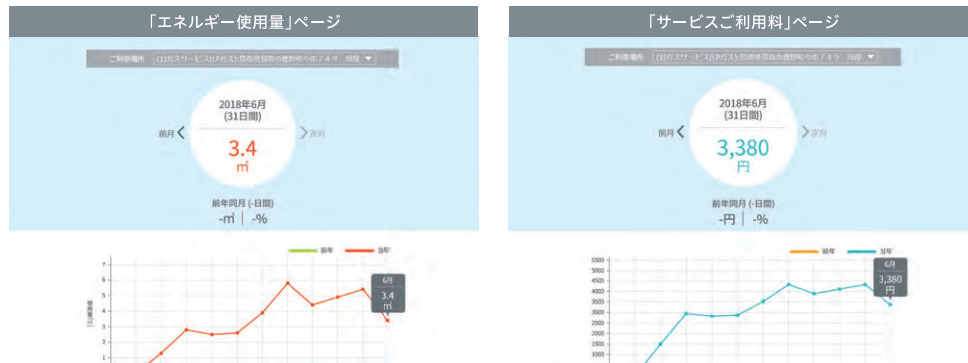

エネトピアのサービスをもっと便利に快適に

enetopia 会員サービス

エネトピア会員になると、エネトピアの提供しているサービス利用に応じて、エネトピアポイントが貯まります。

また、毎月のガスや電気、通信の使用量や料金をWEB上で確認できます。エネトピア会員サービスで、もっと便利に快適にしてみませんか。

貯める

サービスのご利用金額のお支払い200円(税込)につき、1エネトピアポイントが貯まります。貯まったエネトピアポイントは、『電子マネーWAONポイント』『WALLETポイント』『dポイント』『楽天スーパーポイント』に交換することができます。

見える

毎月のガスや電気、通信の使用量や料金をWEB上でカンタンに確認できます。

申し込む

会員ページにログインすると、サービスの開始・中止をはじめとする、各種お申込みをカンタンにお手続きできます。

ご入会はこちらから

www.enetopia.jp

エネトピア会員

検索