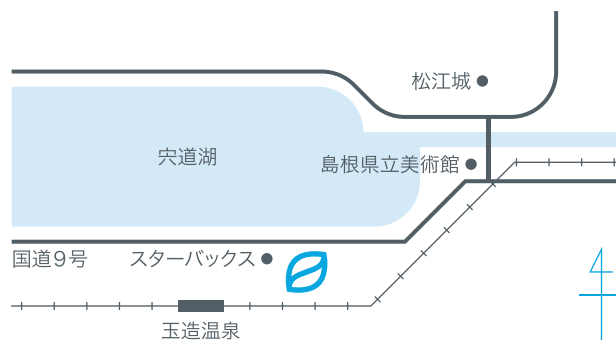

島根のみなさまに元気の種をまく

「島根のみなさまに元気の種(シード)を届ける」という想いを込めて、施設のコンセプトは「シードハウス」としました。ここからたくさんの元気の種をまき、地域のみなさまの生活や事業がもっともっと花開くようなサービスを展開していきます。

宍道湖(国道9号線)側から見た外観

建物概要

所在地 〒699-0203
島根県松江市玉湯町布志名637-158

電話番号 0852-61-6811

営業時間 9:00~17:00

定休日 土・日・祝日

エネトピア松江のサービス

ガス 100年を超える実績と信頼、直売件数山陰No.1

電気 行政とタッグ、多様な再生可能エネルギー電源

通信 光による高速通信、NTTとのコラボで安心

宅配水 業界最大手アクアクララのフランチャイズ「アクアクララ山陰」

リフォーム 台所、お風呂改修から一戸建てまで何でも

会員サービス 各種サービス利用でポイントが貯まる
(WAONポイント・Pontaポイント・dポイント・楽天ポイントに交換可能)